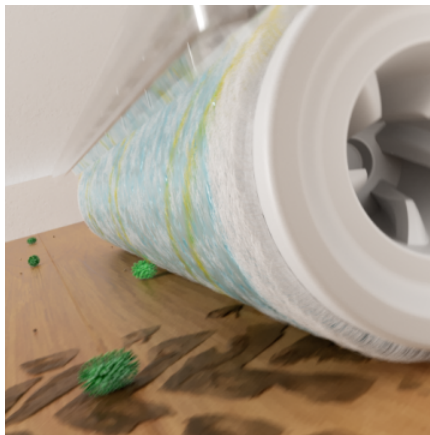

### Dotare

Rolă universală pentru suprafețe multiple	Bucată	1
Detergent		Detergent Universal RM 536 30 ml
Stație de încărcare, parcare și curățare		■
Perie de curățare		■
Filtru de tip evantai	Bucată	1
Filtru cu burete	Bucată	1
Sistem cu 2 rezervoare		■
Sistem de filtrare dublu		■
Mod de autocurățare		■
Mod automat		■
Mod scări		■
Mod putere		■
Mod de aspirare uscat		■
Indicator de nivel de umplere pentru rezervorul de apă curată		■
Indicator de nivel de umplere pentru rezervorul de apă murdară		■
Roți de transport		■
Mâner de transport		■

■ Inclus în pachetul de livrare.

\* Mopurile cu aspirare Kärcher vă pot reduce la jumătate timpul de curățare, deoarece murdăria obișnuită de uz casnic poate fi îndepărtată de pe pardoseli într-un singur pas, eliminând necesitatea de a aspira înainte de a șterge cu mopul. \*\* Pe baza testelor efectuate de un laborator de testare independent. Modul avansat! Modul Power avansat elimină chiar și murdăria uscată cea mai încăpățânată, cu o putere de aspirație crescută și un volum de apă cu 20 la sută mai mare, comparativ cu modul automat.

## Funcție Xtra!Clean 3 în 1: curățare cu mopul, aspirare umeda și aspirare uscată

- Timp de curățare redus la jumătate\* și curățenie perfectă garantată! Datorită funcției de aspirare integrate care elimină necesitatea de a aspira în prealabil.
- Patru moduri de curățare pentru a acoperi orice tip de murdărie - chiar și cea mai încăpățânată murdărie și cele mai mari reziduuri nu sunt o problemă.
- Se adaptează la diferite podele pentru o curățare eficientă și completă până la margine - chiar și pe covoare și mochete în modul uscat.